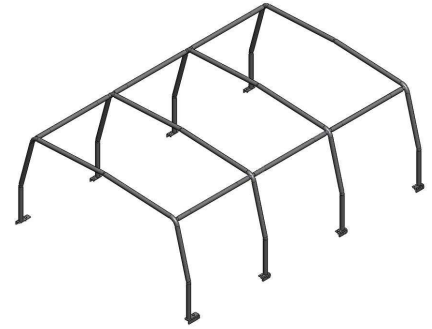

48001432

AFN
acessórios 4x4

Checklist / Manual de Montagem - Estrutura
hard-top p/ lona - Inox - Tb32 - HZJ79

Checklist / Fitting Instructions - Canvas
structure - canopy - Toyota- HZJ 79 -
Stainless

Despiezas / Instrucciones de montaje -

2h

1 x1 47000981	2 x2 47000980	3 x1 47000979	4 x6 46003210
5 x32 45000048 Anilha M8x16x1,6	6 x16 45000014 Prf. Cb. Sx. M8x25	7 x16 45000013 Fêmea Sext. M8	

Toyota Land Cruiser
Pick-Up 4x4 HZJ 79
(07-)

Acessórios: ___ / ___ / ___ | Peças/Compostos: ___ / ___ / ___ | Artigo: ___ / ___ / ___ | Embalagem: ___ / ___ / ___