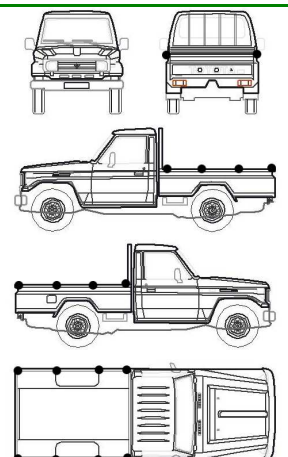

48001432

AFN
acessórios 4x4

Checklist / Manual de Montagem - Estrutura
hard-top p/ lona - Inox - Tb32 - HZJ79

Checklist / Fitting Instructions - Canvas
structure - canopy - Toyota- HZJ 79 -
Stainless

Despiezas / Instrucciones de montaje -

2h

1 x1 47000981	2 x2 47000980	3 x1 47000979	4 x6 46003210
5 x32 45000048 Anilha M8x16x1,6	6 x16 45000014 Prf. Cb. Sx. M8x25	7 x16 45000013 Fêmea Sext. M8	

Toyota Land Cruiser
Pick-Up 4x4 HZJ 79
(07-)

Acessórios: ___ / ___ / ___ | Peças/Compostos: ___ / ___ / ___ | Artigo: ___ / ___ / ___ | Embalagem: ___ / ___ / ___