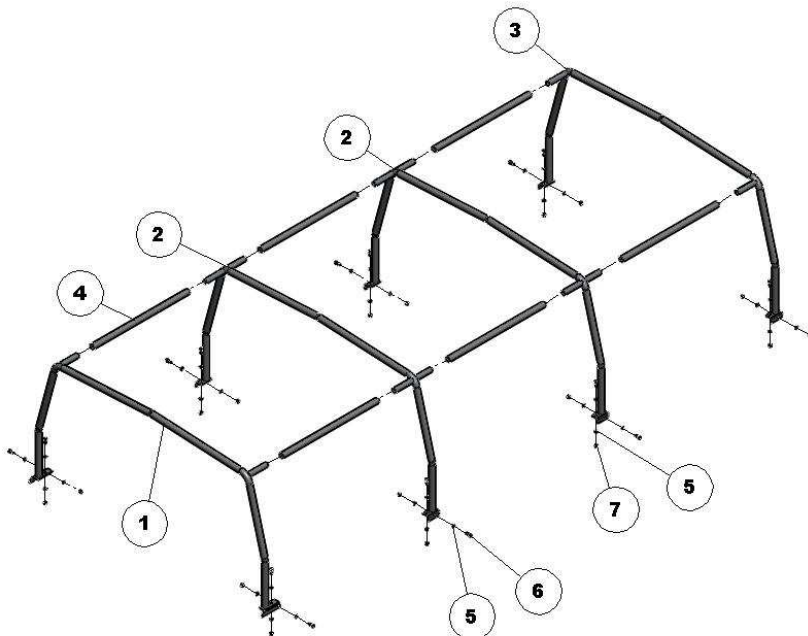

48001432

AFN
acessórios 4x4

Checklist / Manual de Montagem - Estrutura
hard-top p/ lona - Inox - Tb32 - HZJ79

Checklist / Fitting Instructions - Canvas
structure - canopy - Toyota- HZJ 79 -
Stainless

Despiezas / Instrucciones de montaje -

2h

1 x1 47000981	2 x2 47000980	3 x1 47000979	4 x6 46003210
5 x32 45000048 Anilha M8x16x1,6	6 x16 45000014 Prf. Cb. Sx. M8x25	7 x16 45000013 Fêmea Sext. M8	

Toyota Land Cruiser
Pick-Up 4x4 HZJ 79
(07-)

Acessórios: ___ / ___ / ___ | Peças/Compostos: ___ / ___ / ___ | Artigo: ___ / ___ / ___ | Embalagem: ___ / ___ / ___